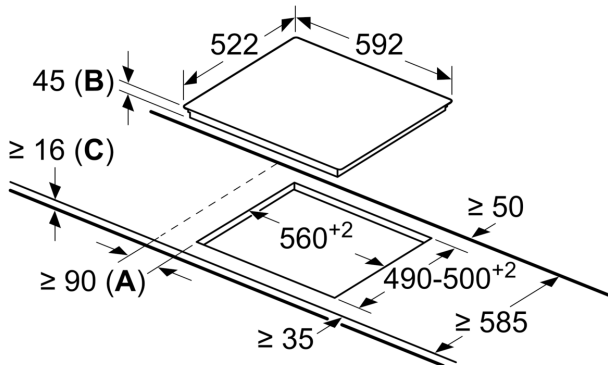

- Protecție împotriva accesului copiilor - protecție împotriva pornirii accidentale a plitei.

Date tehnice

Nume produs / Familie: plită vitroceramică
Tip constructiv: Încorporabilă (built in)
Tip de alimentare: Electric
Număr zone de gătit ce pot fi utilizate simultan:4
Dimensiuni nisa (IxLxA):45 x 560-560 x 490-500 mm
Lățime:592 mm
Dimensiuni aparat:45 x 592 x 522 mm
Dimensiuni aparat ambalat: 100 x 750 x 590 mm
Greutate netă: 7.3 kg
Greutate brută:8.0 kg
Indicator de caldura reziduala: Separat
Poziționare comenzi:Partea frontala a plitei
Material principal al suprafetei: Vitroceramică
Culoare suprafata: Negru
Cod EAN: 4242005280377
Tensiune:220-240 V
Frecvența: 50; 60 Hz

Zone de gătit

- Zonă de gătit stânga față: 145 mm, 1.2 kW
- Zonă de gătit stânga spate: 180 mm, 2 kW
- Zonă de gătit dreapta spate: 145 mm, 1.2 kW
- Zonă de gătit dreapta față: 180 mm, 2 kW

Confort

- EntryTouch (+/-) Rock Bottom: selectarea puterii dorite cu ajutorul tastelor touch +/- din meniu.
- 9 trepte de putere: selectarea exactă a puterii dorite cu ajutorul celor 9 trepte de putere.
- QuickStop: printr-o atingere prelungită se deconectează rapid o zonă de gătit.

Instalare

- Dimensiuni produs (lxLxA): 45 x 592 x 522 mm
- Dimensiuni nișă (xLxA): 45 x 560 x (490 - 500) mm
- Grosime minimă blat de lucru: 16 mm
- Putere conectată: 6400 W

**Seria 2, Plită radiantă, 60 cm, Negru,
PKE61RAA2E**

Dimensiuni în mm

- A:** Distanța minimă de la decupajul plitei până la perete.
B: Adâncimea nișei
C: Cu cuptor încorporabil dedesubt, min. 20, dacă este cazul, mai mult; consultați cerințele de spațiu pentru cuptor.