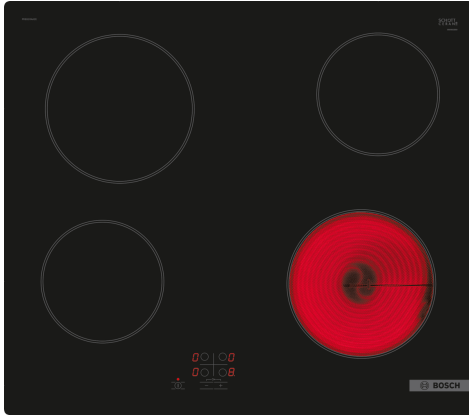

**Seria 2, Plită radiantă, 60 cm, Negru,
PKE61RAA2E****Accesorii optionale**

HEZ390090 Vas WOK pentru plite electrice
HEZ392617 :
HEZ9FE280 :

**Plita vitroceramică electrică (radiantă):
gătitul și curățarea sunt extrem de ușoare.**

- Protecție împotriva accesului copiilor - protecție împotriva pornirii accidentale a plitei.

Date tehnice

Nume produs / Familie: plită vitroceramică
Tip constructiv: Încorporabilă (built in)
Tip de alimentare: Electric
Număr zone de gătit ce pot fi utilizate simultan:4
Dimensiuni nisa (IxLxA):45 x 560-560 x 490-500 mm
Lățime:592 mm
Dimensiuni aparat:45 x 592 x 522 mm
Dimensiuni aparat ambalat: 100 x 750 x 590 mm
Greutate netă: 7.3 kg
Greutate brută:8.0 kg
Indicator de caldura reziduala: Separat
Poziționare comenzi:Partea frontala a plitei
Material principal al suprafetei: Vitroceramică
Culoare suprafata: Negru
Cod EAN: 4242005280377
Tensiune:220-240 V
Frecvența: 50; 60 Hz

Seria 2, Plită radiantă, 60 cm, Negru, PKE61RAA2E

Plita vitroc ceramică electrică (radiantă): gătutul și curățarea sunt extrem de ușoare.

Design

- 60 cm, suprafață pentru 4 vase de gătit
- Design fără ramă

Zone de gătit

- Zonă de gătit stânga față: 145 mm, 1.2 kW
- Zonă de gătit stânga spate: 180 mm, 2 kW
- Zonă de gătit dreapta spate: 145 mm, 1.2 kW
- Zonă de gătit dreapta față: 180 mm, 2 kW

Confort

- EntryTouch (+/-) Rock Bottom: selectarea puterii dorite cu ajutorul tastelor touch +/- din meniu.
- 9 trepte de putere: selectarea exactă a puterii dorite cu ajutorul celor 9 trepte de putere.
- QuickStop: printr-o atingere prelungită se deconectează rapid o zonă de gătit.